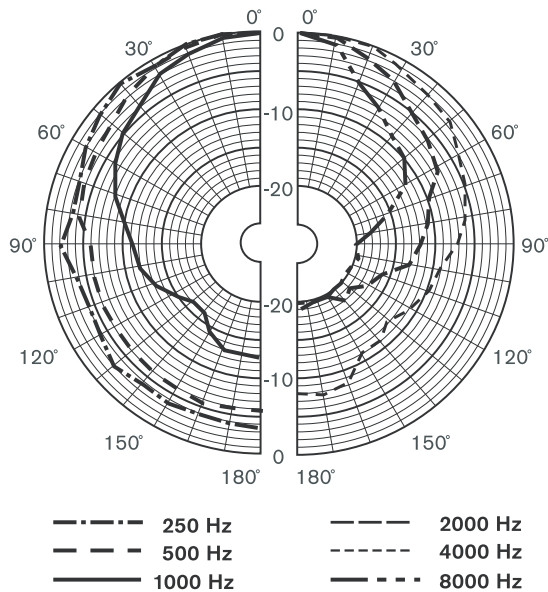

地区	认证
欧洲	CE 符合性声明
安全	符合 EN 60065 标准

安装/配置

后面板中的三个键孔使用户可以简单、快速地进行墙壁安装。

后面板上配有方便且易于使用的四极推入式接线盒，适合现场接线。该接线盒为音箱中的 100 V 匹配变压器提供功率跳线。这使用户可以选择额定满功率、半功率或四分之一功率(增幅 3 dB)。

LB1-UW06-x 尺寸 (单位: 毫米), 带有音量控制 (1)

LB1-UW06-x 电路图

LB1-UW06V-x 电路图

频率响应

水平指向性图样 (使用粉红噪声测量)

垂直指向性图样 (使用粉红噪声测量)

技术规格

电气指标*

最大功率	9 W
额定功率	6 / 3 / 1.5 W
声压级 6 W / 1 W (4 kHz , 1 米) 时	100 dB / 92 dB (声压级)
有效频率范围	180 Hz 至 20 kHz (-10 dB)
开放角度 水平	165° / 95°
垂直	158° / 73°
额定输入电压	100 V
额定阻抗	1667 欧姆
连接器	4 极推入式接线盒

* 技术性能数据符合 IEC 60268-5 标准

机械指标

尺寸(高 x 宽 x 深)	243 x 151 x 141/119 毫米 (9.5 x 5.9 x 5.6/4.7 英寸)
重量	0.9 千克(2 磅)
颜色 音箱/布料(D) 音箱/布料(L)	黑色(D) 或白色(L) 符合 RAL 9004 / RAL 9004 标准 符合 RAL 9010 / RAL 7044 标准

环境要求

操作温度	-25°C 至 +55°C (-13°F 至 +131°F)
存储温度	-40°C 至 +70°C (-40°F 至 +158°F)
相对湿度	<95%