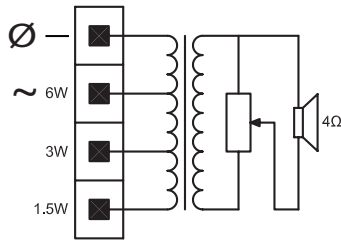

地区	认证
欧洲	CE 符合性声明
安全	符合 EN 60065 标准

安装/配置

后面板中的三个键孔使用户可以简单、快速地进行墙壁安装。

后面板上配有方便且易于使用的四极推入式接线盒，适合现场接线。该接线盒为音箱中的 100 V 匹配变压器提供功率跳线。这使用户可以选择额定满功率、半功率或四分之一功率(增幅 3 dB)。

LB1-UW06-x 尺寸 (单位: 毫米), 带有音量控制 (1)

LB1-UW06-x 电路图

LB1-UW06V-x 电路图

频率响应

水平指向性图样 (使用粉红噪声测量)

垂直指向性图样 (使用粉红噪声测量)

技术规格

电气指标*

最大功率	9 W
额定功率	6 / 3 / 1.5 W
声压级 6 W / 1 W (4 kHz , 1 米) 时	100 dB / 92 dB (声压级)
有效频率范围	180 Hz 至 20 kHz (-10 dB)
开放角度 水平	165° / 95°
垂直	158° / 73°
额定输入电压	100 V
额定阻抗	1667 欧姆
连接器	4 极推入式接线盒