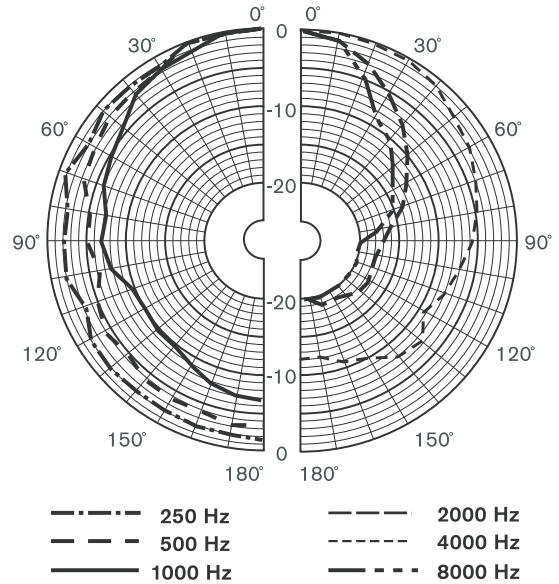

地区	认证
欧洲	CE 符合性声明
安全	符合 EN 60065 标准

安装/配置

后面板中的三个键孔使用户可以简单、快速地进行墙壁安装。

后面板上配有方便且易于使用的四极推入式接线盒，适合现场接线。该接线盒为音箱中的 100 V 匹配变压器提供功率跳线。这使用户可以选择额定满功率、半功率或四分之一功率(增幅 3 dB)。

LB1-UW06-x 尺寸 (单位: 毫米), 带有音量控制 (1)

LB1-UW06-x 电路图

LB1-UW06V-x 电路图

频率响应

水平指向性图样 (使用粉红噪声测量)

垂直指向性图样 (使用粉红噪声测量)

技术规格

电气指标*

最大功率	9 W
额定功率	6 / 3 / 1.5 W
声压级 6 W / 1 W (4 kHz , 1 米) 时	100 dB / 92 dB (声压级)
有效频率范围	180 Hz 至 20 kHz (-10 dB)
开放角度 水平	165° / 95°
垂直	158° / 73°
额定输入电压	100 V
额定阻抗	1667 欧姆
连接器	4 极推入式接线盒

* 技术性能数据符合 IEC 60268-5 标准

机械指标

尺寸(高 x 宽 x 深)	243 x 151 x 141/119 毫米 (9.5 x 5.9 x 5.6/4.7 英寸)
重量	0.9 千克(2 磅)
颜色 音箱/布料(D) 音箱/布料(L)	黑色(D) 或白色(L) 符合 RAL 9004 / RAL 9004 标准 符合 RAL 9010 / RAL 7044 标准

环境要求

操作温度	-25°C 至 +55°C (-13°F 至 +131°F)
存储温度	-40°C 至 +70°C (-40°F 至 +158°F)
相对湿度	<95%