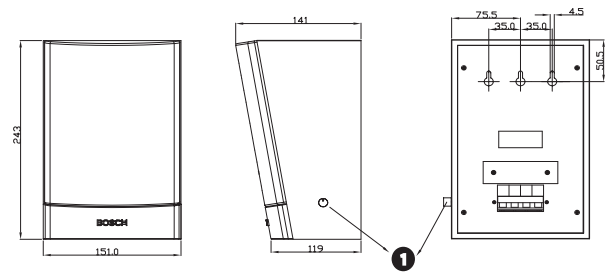

地区	认证
欧洲	CE 符合性声明
安全	符合 EN 60065 标准

安装/配置

后面板中的三个键孔使用户可以简单、快速地进行墙壁安装。

后面板上配有方便且易于使用的四极推入式接线盒，适合现场接线。该接线盒为音箱中的 100 V 匹配变压器提供功率跳线。这使用户可以选择额定满功率、半功率或四分之一功率(增幅 3 dB)。

LB1-UW06-x 尺寸 (单位: 毫米), 带有音量控制 (1)

LB1-UW06-x 电路图

LB1-UW06V-x 电路图

频率响应

水平指向性图样 (使用粉红噪声测量)

垂直指向性图样 (使用粉红噪声测量)

技术规格

电气指标*

最大功率	9 W
额定功率	6 / 3 / 1.5 W
声压级 6 W / 1 W (4 kHz , 1 米) 时	100 dB / 92 dB (声压级)
有效频率范围	180 Hz 至 20 kHz (-10 dB)
开放角度 水平	165° / 95°
垂直	158° / 73°
额定输入电压	100 V
额定阻抗	1667 欧姆
连接器	4 极推入式接线盒

* 技术性能数据符合 IEC 60268-5 标准

机械指标

尺寸(高 x 宽 x 深)	243 x 151 x 141/119 毫米 (9.5 x 5.9 x 5.6/4.7 英寸)
重量	0.9 千克(2 磅)
颜色 音箱/布料(D) 音箱/布料(L)	黑色(D) 或白色(L) 符合 RAL 9004 / RAL 9004 标准 符合 RAL 9010 / RAL 7044 标准

环境要求

操作温度	-25°C 至 +55°C (-13°F 至 +131°F)
存储温度	-40°C 至 +70°C (-40°F 至 +158°F)
相对湿度	<95%