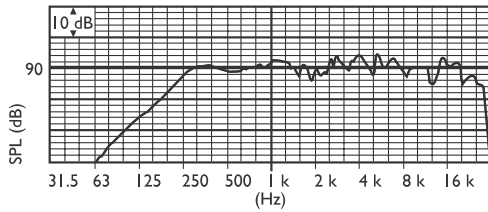

LB1-UW06V-x 电路图

频率响应

水平指向性图样 (使用粉红噪声测量)

垂直指向性图样 (使用粉红噪声测量)

技术规格

电气指标*

最大功率	9 W
额定功率	6 / 3 / 1.5 W
声压级 6 W / 1 W (4 kHz , 1 米) 时	100 dB / 92 dB (声压级)
有效频率范围	180 Hz 至 20 kHz (-10 dB)
开放角度 水平	165° / 95°
垂直	158° / 73°
额定输入电压	100 V
额定阻抗	1667 欧姆
连接器	4 极推入式接线盒

* 技术性能数据符合 IEC 60268-5 标准

机械指标

尺寸(高 x 宽 x 深)	243 x 151 x 141/119 毫米 (9.5 x 5.9 x 5.6/4.7 英寸)
重量	0.9 千克(2 磅)
颜色 音箱/布料(D) 音箱/布料(L)	黑色(D) 或白色(L) 符合 RAL 9004 / RAL 9004 标准 符合 RAL 9010 / RAL 7044 标准

环境要求

操作温度	-25°C 至 +55°C (-13°F 至 +131°F)
存储温度	-40°C 至 +70°C (-40°F 至 +158°F)
相对湿度	<95%