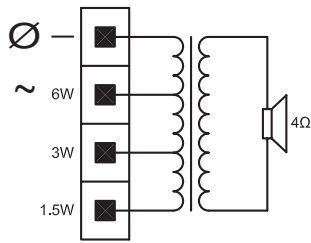

地区	认证
欧洲	CE 符合性声明
安全	符合 EN 60065 标准

安装/配置

后面板中的三个键孔使用户可以简单、快速地进行墙壁安装。

后面板上配有方便且易于使用的四极推入式接线盒，适合现场接线。该接线盒为音箱中的 100 V 匹配变压器提供功率跳线。这使用户可以选择额定满功率、半功率或四分之一功率(增幅 3 dB)。

LB1-UW06-x 尺寸 (单位: 毫米), 带有音量控制 (1)

LB1-UW06-x 电路图

LB1-UW06V-x 电路图

频率响应

水平指向性图样 (使用粉红噪声测量)

垂直指向性图样 (使用粉红噪声测量)

技术规格

电气指标*

最大功率	9 W
额定功率	6 / 3 / 1.5 W
声压级 6 W / 1 W (4 kHz , 1 米) 时	100 dB / 92 dB (声压级)
有效频率范围	180 Hz 至 20 kHz (-10 dB)
开放角度 水平	165° / 95°
垂直	158° / 73°
额定输入电压	100 V
额定阻抗	1667 欧姆
连接器	4 极推入式接线盒